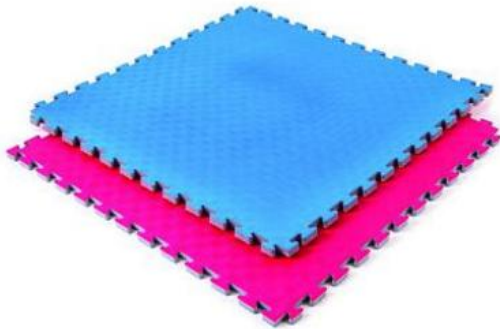

SUELO

608950 TATAMI 100X100X2CM
KARATE – TAEKWONDO

Densidad 90 kg/m³. 1m x 1m x 20 mm.
 Capas exteriores.

608960 TATAMI 100X100X4CM
JUDO

Tricapa. Capas exteriores en color azul y rojo, de gran resistencia. Capa interior de material preparado para una mejor amortiguación. Con superficie antideslizante.
 Densidad: 100 kg/m³. 1m x 1m x 40mm.

608951 TATAMI PIEZA TRIANGULAR
2CM KARATE – TAEKWONDO

608961 TATAMI PIEZA TRIANGULAR
4CM JUDO

TATAMI ROLL 300X150X4CM

Fabricadas en PE de alta densidad y cubierta de Vinilo súper resistente. Con cincha para guardarla en rollo compacto.

608 970 Tatami Roll 300 x 150 x 4 cm.

608 972 Tatami Roll 600 x 150 x 4 cm.

**SUELOS DE CAUCHO**

Los suelos de caucho son la solución para las áreas de juego y todo tipo de instalaciones, que necesitan un sistema de absorción de impactos. Nuestros suelos cumplen con la normativa EN-1177:1997 de determinación de la altura de caída crítica de impacto.

439 921 Baldosas de caucho 50 x 50 x 2 cm.
Disponible también en gris.

439 919 Esquina de caucho 50 x 50 cm.

439 922 Baldosas de caucho 50 x 50 x 4 cm.

439 920 Lateral de caucho 50 x 50 cm.

COLCHONETA

Cubierta fabricada en PVC de gran resistencia ignífuga B1/M2. Colchoneta con doble cosido interior, cantoneras de refuerzo y asas para el transporte. Material extra resistente. Cremallera para su fácil apertura e intercambio del foam. Rejillas para descompresión.