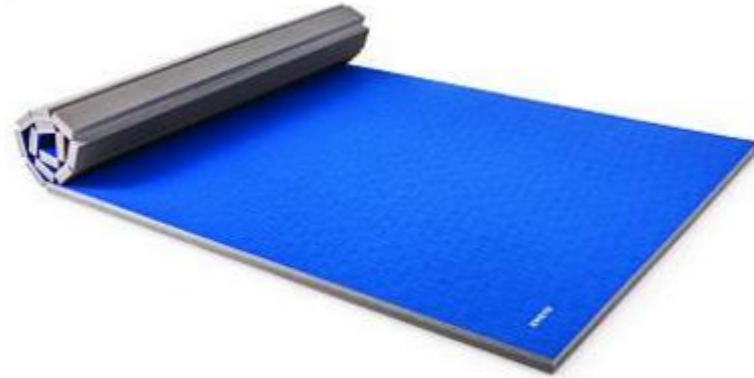

SUELO

608950 TATAMI 100X100X2CM
KARATE – TAEKWONDO

Densidad 90 kg/m³. 1m x 1m x 20 mm.
 Capas exteriores.

608960 TATAMI 100X100X4CM
JUDO

Tricapa. Capas exteriores en color azul y rojo, de gran resistencia. Capa interior de material preparado para una mejor amortiguación. Con superficie antideslizante.
 Densidad: 100 kg/m³. 1m x 1m x 40mm.

608951 TATAMI PIEZA TRIANGULAR
2CM KARATE – TAEKWONDO

608961 TATAMI PIEZA TRIANGULAR
4CM JUDO

TATAMI ROLL 300X150X4CM

Fabricadas en PE de alta densidad y cubierta de Vinilo súper resistente. Con cincha para guardarla en rollo compacto.

608 970 Tatami Roll 300 x 150 x 4 cm.

608 972 Tatami Roll 600 x 150 x 4 cm.

**SUELOS DE CAUCHO**

Los suelos de caucho son la solución para las áreas de juego y todo tipo de instalaciones, que necesitan un sistema de absorción de impactos. Nuestros suelos cumplen con la normativa EN-1177:1997 de determinación de la altura de caída crítica de impacto.

439 921 Baldosas de caucho 50 x 50 x 2 cm.
Disponible también en gris.

439 919 Esquina de caucho 50 x 50 cm.

439 922 Baldosas de caucho 50 x 50 x 4 cm.

439 920 Lateral de caucho 50 x 50 cm.

COLCHONETA

Cubierta fabricada en PVC de gran resistencia ignífuga B1/M2. Colchoneta con doble cosido interior, cantoneras de refuerzo y asas para el transporte. Material extra resistente. Cremallera para su fácil apertura e intercambio del foam. Rejillas para descompresión.