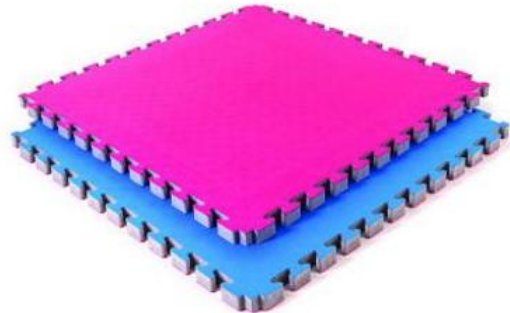

SUELO

608950 TATAMI 100X100X2CM
KARATE – TAEKWONDO

Densidad 90 kg/m³. 1m x 1m x 20 mm.
 Capas exteriores.

608960 TATAMI 100X100X4CM
JUDO

Tricapa. Capas exteriores en color azul y rojo, de gran resistencia. Capa interior de material preparado para una mejor amortiguación. Con superficie antideslizante.
 Densidad: 100 kg/m³. 1m x 1m x 40mm.

608951 TATAMI PIEZA TRIANGULAR
2CM KARATE – TAEKWONDO

608961 TATAMI PIEZA TRIANGULAR
4CM JUDO

TATAMI ROLL 300X150X4CM

Fabricadas en PE de alta densidad y cubierta de Vinilo súper resistente. Con cincha para guardarla en rollo compacto.

608 970 Tatami Roll 300 x 150 x 4 cm.

608 972 Tatami Roll 600 x 150 x 4 cm.

**SUELOS DE CAUCHO**

Los suelos de caucho son la solución para las áreas de juego y todo tipo de instalaciones, que necesitan un sistema de absorción de impactos. Nuestros suelos cumplen con la normativa EN-1177:1997 de determinación de la altura de caída crítica de impacto.

439 921 Baldosas de caucho 50 x 50 x 2 cm.
Disponible también en gris.

439 919 Esquina de caucho 50 x 50 cm.

439 922 Baldosas de caucho 50 x 50 x 4 cm.

439 920 Lateral de caucho 50 x 50 cm.

COLCHONETA

Cubierta fabricada en PVC de gran resistencia ignífuga B1/M2. Colchoneta con doble cosido interior, cantoneras de refuerzo y asas para el transporte. Material extra resistente. Cremallera para su fácil apertura e intercambio del foam. Rejillas para descompresión.