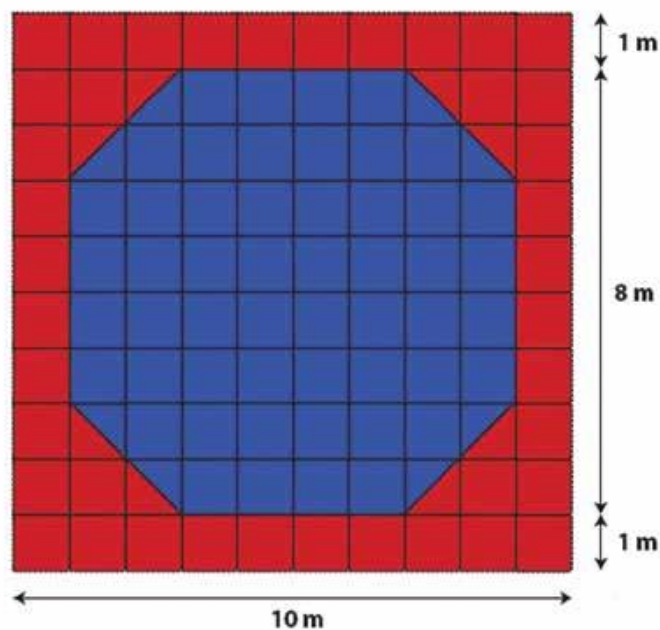

SUELO

608950 TATAMI 100X100X2CM
KARATE – TAEKWONDO

Densidad 90 kg/m³. 1m x 1m x 20 mm.
 Capas exteriores.

608960 TATAMI 100X100X4CM
JUDO

Tricapa. Capas exteriores en color azul y rojo, de gran resistencia. Capa interior de material preparado para una mejor amortiguación. Con superficie antideslizante.
 Densidad: 100 kg/m³. 1m x 1m x 40mm.

608951 TATAMI PIEZA TRIANGULAR
2CM KARATE – TAEKWONDO

608961 TATAMI PIEZA TRIANGULAR
4CM JUDO

TATAMI ROLL 300X150X4CM

Fabricadas en PE de alta densidad y cubierta de Vinilo súper resistente. Con cincha para guardarla en rollo compacto.

608 970 Tatami Roll 300 x 150 x 4 cm.

608 972 Tatami Roll 600 x 150 x 4 cm.

**SUELOS DE CAUCHO**

Los suelos de caucho son la solución para las áreas de juego y todo tipo de instalaciones, que necesitan un sistema de absorción de impactos. Nuestros suelos cumplen con la normativa EN-1177:1997 de determinación de la altura de caída crítica de impacto.