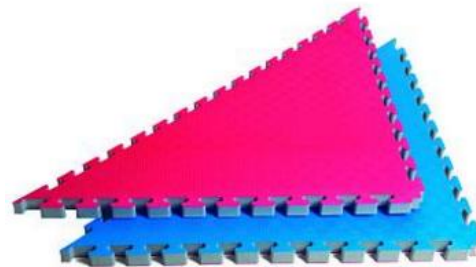

SUELO

608950 TATAMI 100X100X2CM
KARATE – TAEKWONDO

Densidad 90 kg/m³. 1m x 1m x 20 mm.
 Capas exteriores.

608960 TATAMI 100X100X4CM
JUDO

Tricapa. Capas exteriores en color azul y rojo, de gran resistencia. Capa interior de material preparado para una mejor amortiguación. Con superficie antideslizante.
 Densidad: 100 kg/m³. 1m x 1m x 40mm.

608951 TATAMI PIEZA TRIANGULAR
2CM KARATE – TAEKWONDO

608961 TATAMI PIEZA TRIANGULAR
4CM JUDO

TATAMI ROLL 300X150X4CM

Fabricadas en PE de alta densidad y cubierta de Vinilo súper resistente. Con cincha para guardarla en rollo compacto.

608 970 Tatami Roll 300 x 150 x 4 cm.

608 972 Tatami Roll 600 x 150 x 4 cm.

**SUELOS DE CAUCHO**

Los suelos de caucho son la solución para las áreas de juego y todo tipo de instalaciones, que necesitan un sistema de absorción de impactos. Nuestros suelos cumplen con la normativa EN-1177:1997 de determinación de la altura de caída crítica de impacto.