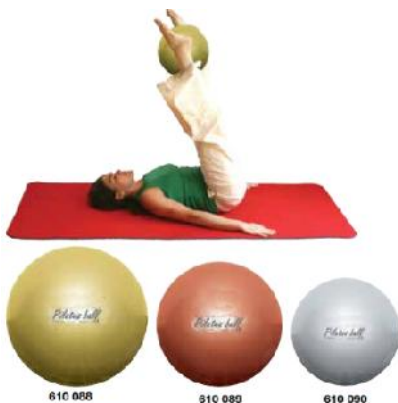

PILATES BALL

610 088. De Ø 240 mm. Pelota para ejercicios Pilates.
610 089. De Ø 200 mm. Pelota para ejercicios Pilates.
610 090. De Ø 160 mm. Pelota para ejercicios Pilates.